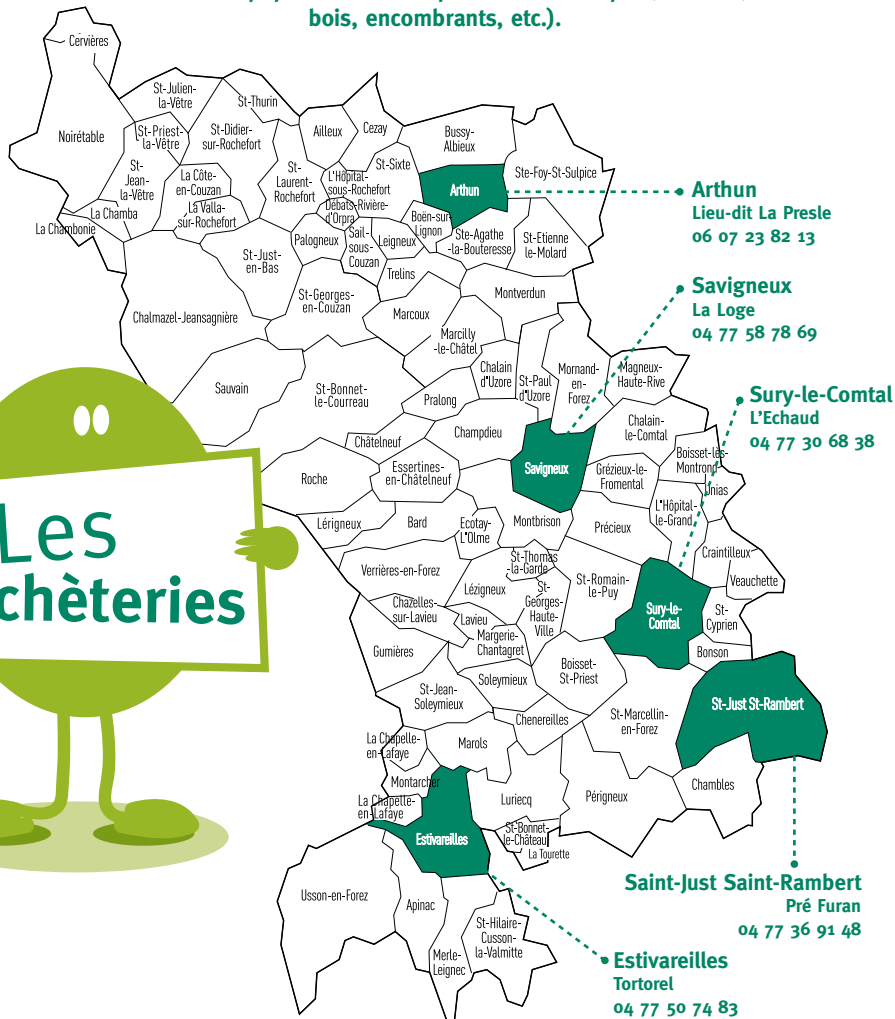

JUIN

L	M	M	J	V	S	D
1	2	3	4	5	6	
7	8	9	10	11	12	13
14	15	16	17	18	19	20
21	22	23	24	25	26	27
28	29	30	31			

DÉCEMBRE

L	M	M	J	V	S	D
1	2	3	4	5	6	7
8	9	10	11	12	13	14
15	16	17	18	19	20	21
22	23	24	25	26	27	28
29	30	31				

Collecte ordures ménagères

Collecte ordures ménagères + collecte sélective

Jour férié sans collecte

Jour férié avec collecte

Rattrapage des jours fériés (Sortez vos déchets la veille du jour de rattrapage)

Loire Forez agglomération met à votre disposition cinq déchèteries fixes.
Un service de proximité gratuit pour déposer tous vos déchets
qui ne sont pas collectés en porte à porte (gros cartons, déchets verts,
déchets d'équipements électriques et électroniques, métaux,
bois, encombrants, etc.).