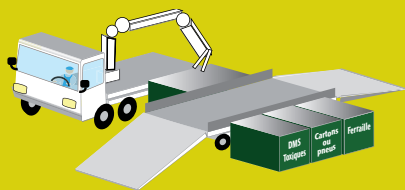

# COMMENT ÇA MARCHE ?

La déchèterie mobile est un service de proximité créé par Loire Forez agglomération. Elle couvre les communes éloignées des 5 déchèteries fixes du territoire.

1

La déchèterie mobile arrive « fermée » sur le camion.

La déchèterie mobile est installée. Les bennes et les containers sont placés autour de la remorque qui fait office de pont.

2

3

À l'ouverture de la déchèterie, les usagers peuvent engager leur véhicule sur le pont pour décharger leurs déchets dans les bennes appropriées.