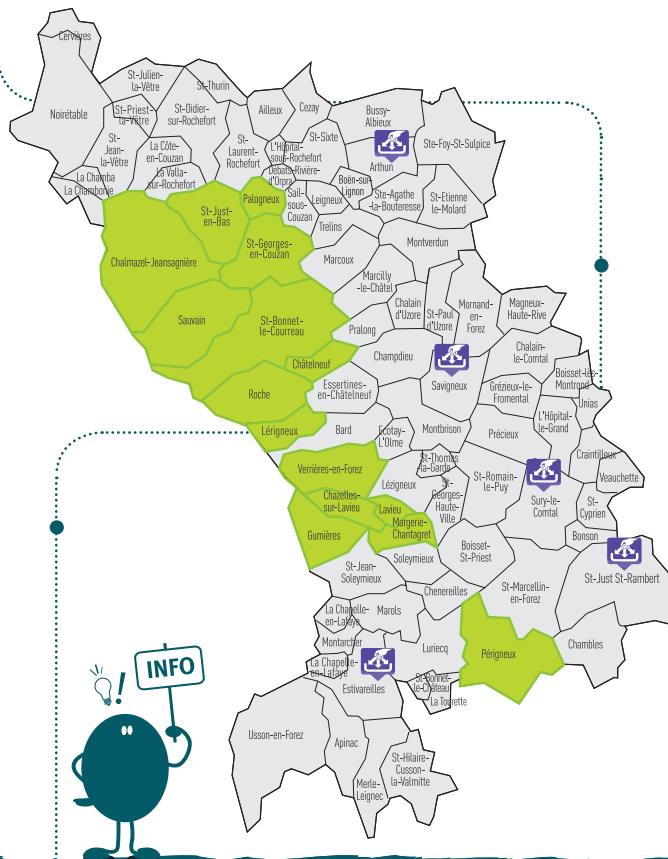

CALENDRIER 2018

DES PASSAGES DE LA DÉCHÈTERIE MOBILE

Vous pouvez vous rendre à la déchèterie mobile si elle se trouve sur une commune voisine de la vôtre.

La déchèterie mobile est un service réservé aux particuliers. Elle est ouverte sur chaque site de 11 h à 16 h.

Pour quels déchets ?

- Les déchets ménagers spéciaux (toxiques tels que peintures, huile, batteries...)
- En alternance : le carton ou les pneus de véhicules légers
- La ferraille
- Le tout venant (encombrants...)
- Les Déchets d'Équipements Électriques et Électroniques (DEEE)
- Le bois

Ne sont pas pris en charge

- Les ordures ménagères
- Les gravats
- Les déchets verts
- Les déchets professionnels et agricoles

En fonction de l'affluence, le gardien, responsable du fonctionnement, peut être amené à limiter en volume les apports des habitants.

Si la capacité maximale des bennes est atteinte, la déchèterie mobile pourra être exceptionnellement fermée.

En cas d'intempéries, le passage de la déchèterie mobile pourra être annulé.

Chalmazel-Jeansagnière

Parking de la salle des fêtes de **Chalmazel**
21 mars
26 mai
7 juillet
12 septembre
24 octobre

Place au-dessus du bourg de **Jeansagnière** (RD 101)
25 avril
11 août

Châtelneuf

Place du Bourg
16 juin
19 septembre

Chazelles-sur-Lavieu

Place de la salle des fêtes
29 mai
18 août
30 octobre

Gumières

Parking entreprise Forez Maintenance
Lieu-dit Le Vernet
17 mars
28 août

Lavieu

Terre-plein sur la D102-1
18 avril
22 septembre

Lérisneux

Place de l'École
20 avril
15 septembre

Margerie-Chantagret

Parking du stade
4 avril
6 juin
1er août
9 octobre

Palogneux

Place près de l'arrêt de bus du Conseil départemental
23 mai
27 octobre

Pèrigneux

Place de la salle d'animation (ERA)
13 mars
10 avril
15 mai
12 juin
10 juillet
7 août
4 septembre
2 octobre
6 novembre

Roche

Place de la salle des fêtes
30 mars
13 juillet
12 octobre

Saint-Bonnet-le-Courreau

Lieu-dit Chavannes (RD 101)
9 mars
13 avril
19 mai
23 juin
27 juillet
31 août
6 octobre
9 novembre

Saint-Georges-en-Couzan

Place de l'École
28 mars
2 mai
4 juillet
22 août
26 septembre
14 novembre

Saint-Just-en-Bas

Lieu-dit Sagne morte à côté de la maison Rottagnon
28 avril
25 juillet
18 octobre

Sauvain

Parking de la Fête de la myrtille
7 avril
1er juin
3 août
28 septembre
3 novembre

Verrières-en-Forez

Place en contrebas de la salle des fêtes
23 mars
5 mai
9 juin
20 juillet
7 septembre
20 octobre

Pour toutes les dates associées au symbole

La déchèterie mobile collectera les pneus à la place du carton. Le dépôt est limité à 4 pneus par famille. Les pneus (non agricoles) doivent être sans terre et déjantés.